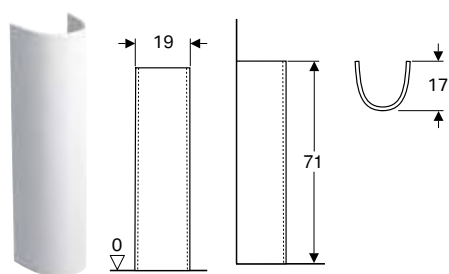

Pedestals

Geberit Selnova full pedestal

click & scan

Technical data

Product material	Vitreous china

Scope of delivery

- Full pedestal

Art. no.	Colour / surface	B [cm]	H [cm]	T [cm]
500.341.01.1	white	19	71	17

Can be combined with

- Geberit Smyle washbasin, square design → p. 670
- Geberit Smyle washbasin → p. 669
- Geberit Selnova handrinse basin → p. 730
- Geberit Selnova washbasin → p. 732
- Geberit Selnova Square washbasin → p. 701
- Geberit Selnova corner handrinse basin → p. 731
- Geberit Selnova Square handrinse basin → p. 700